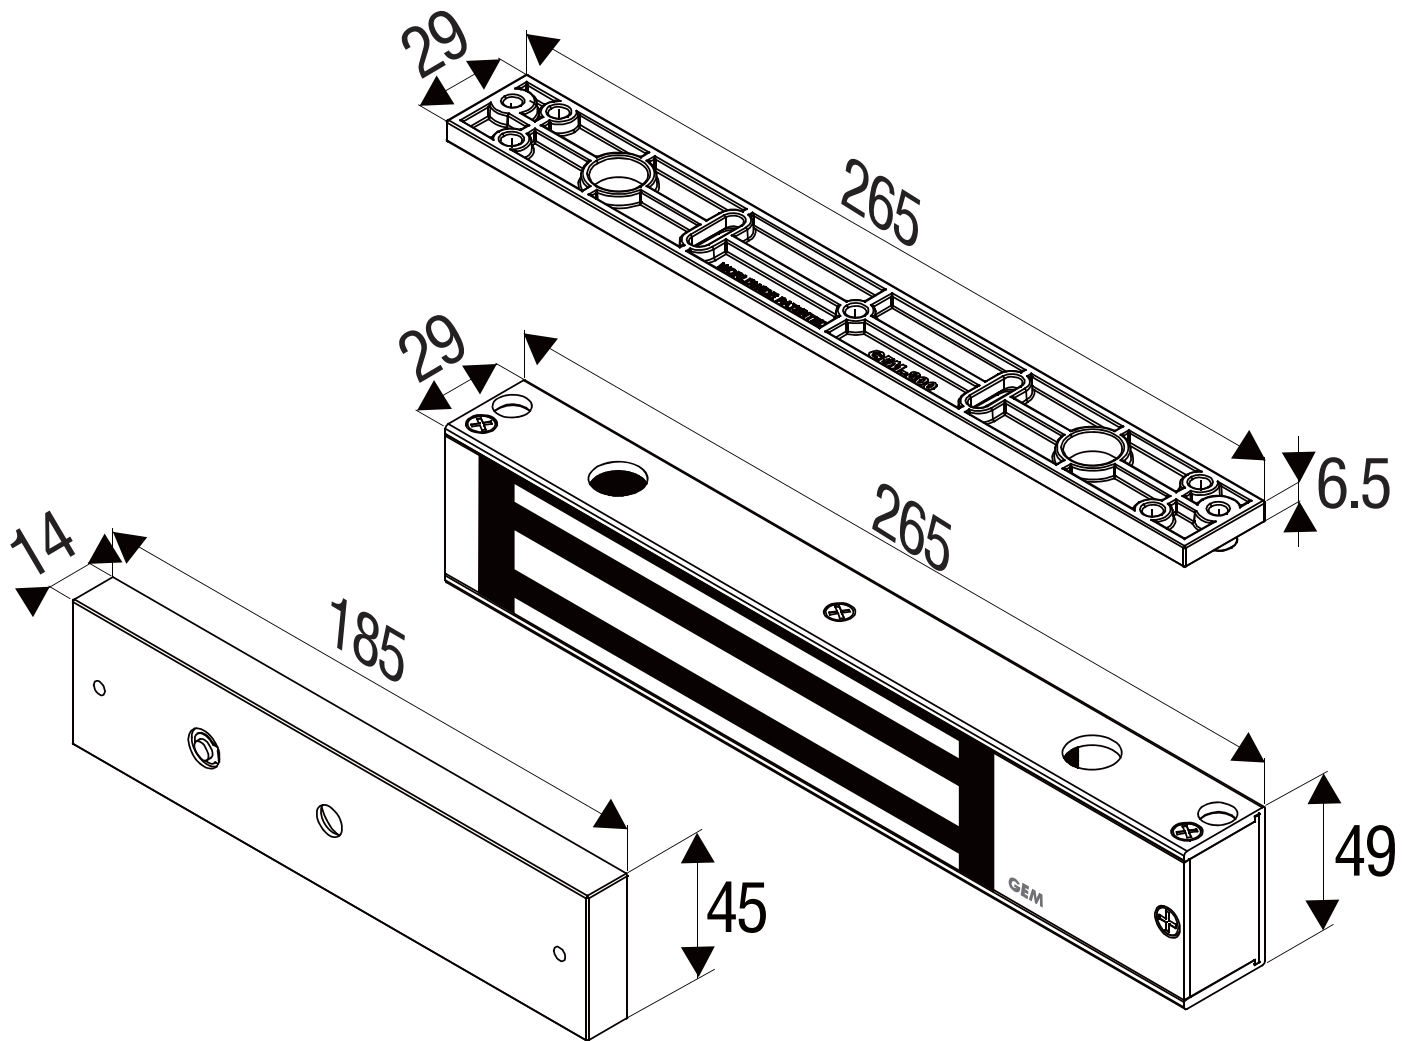

# Dimension

GEM-800

單位: mm