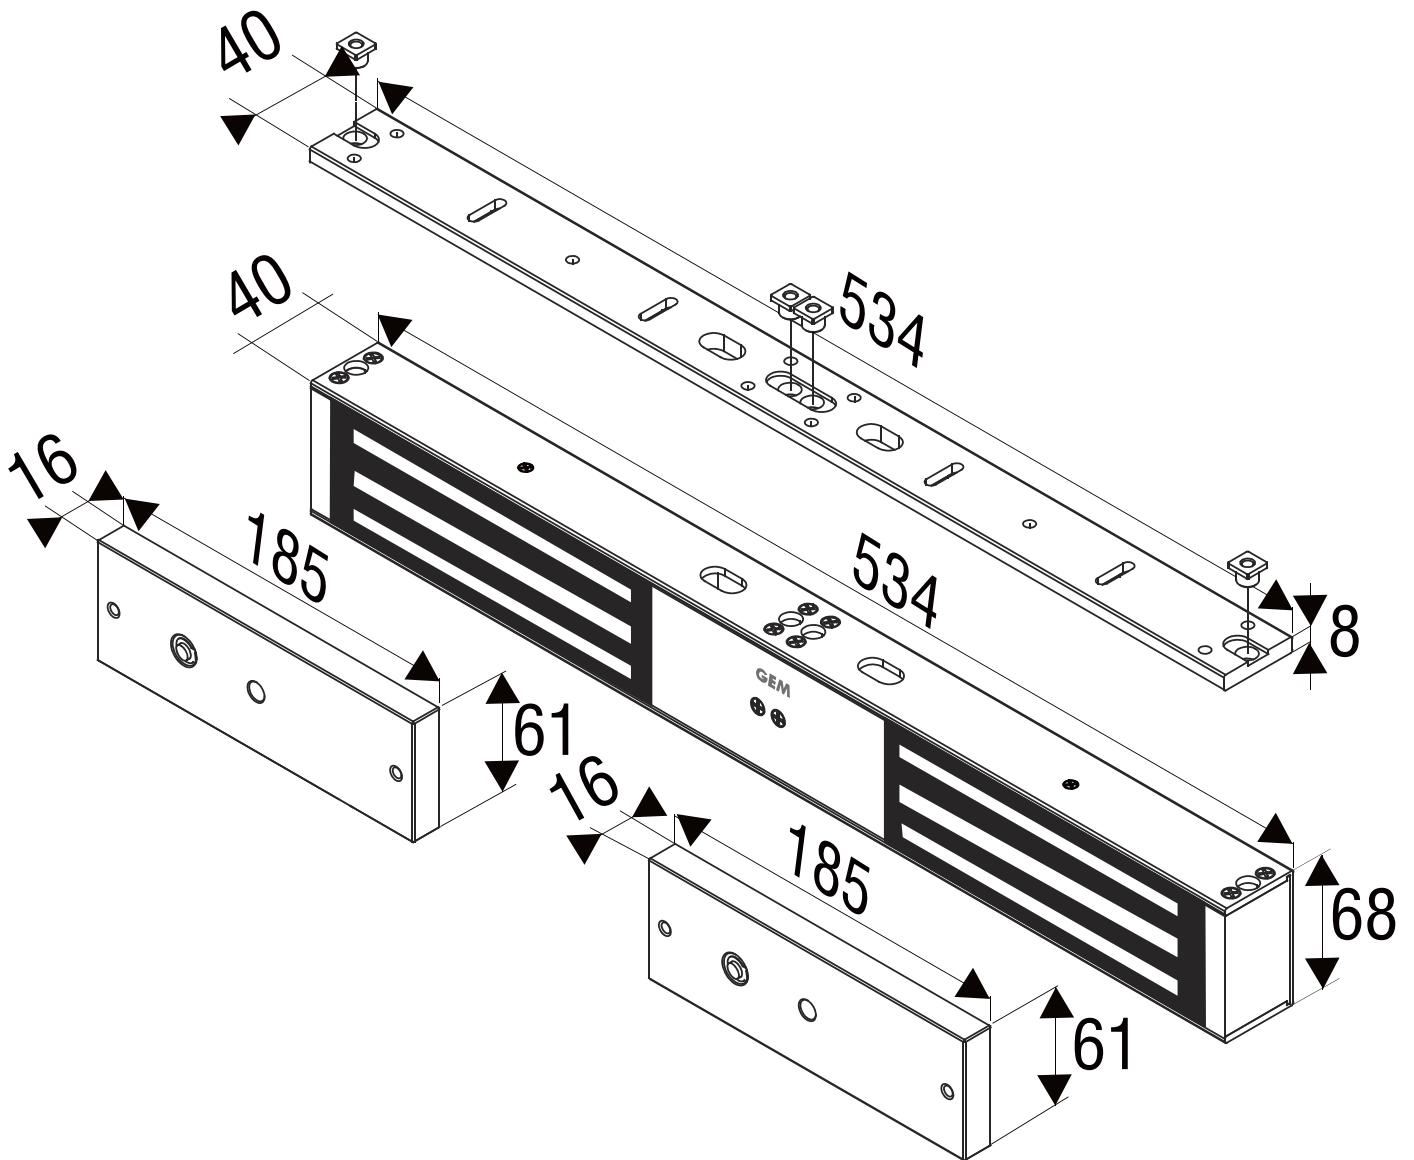

Dimension

GEM-D1200

單位: mm