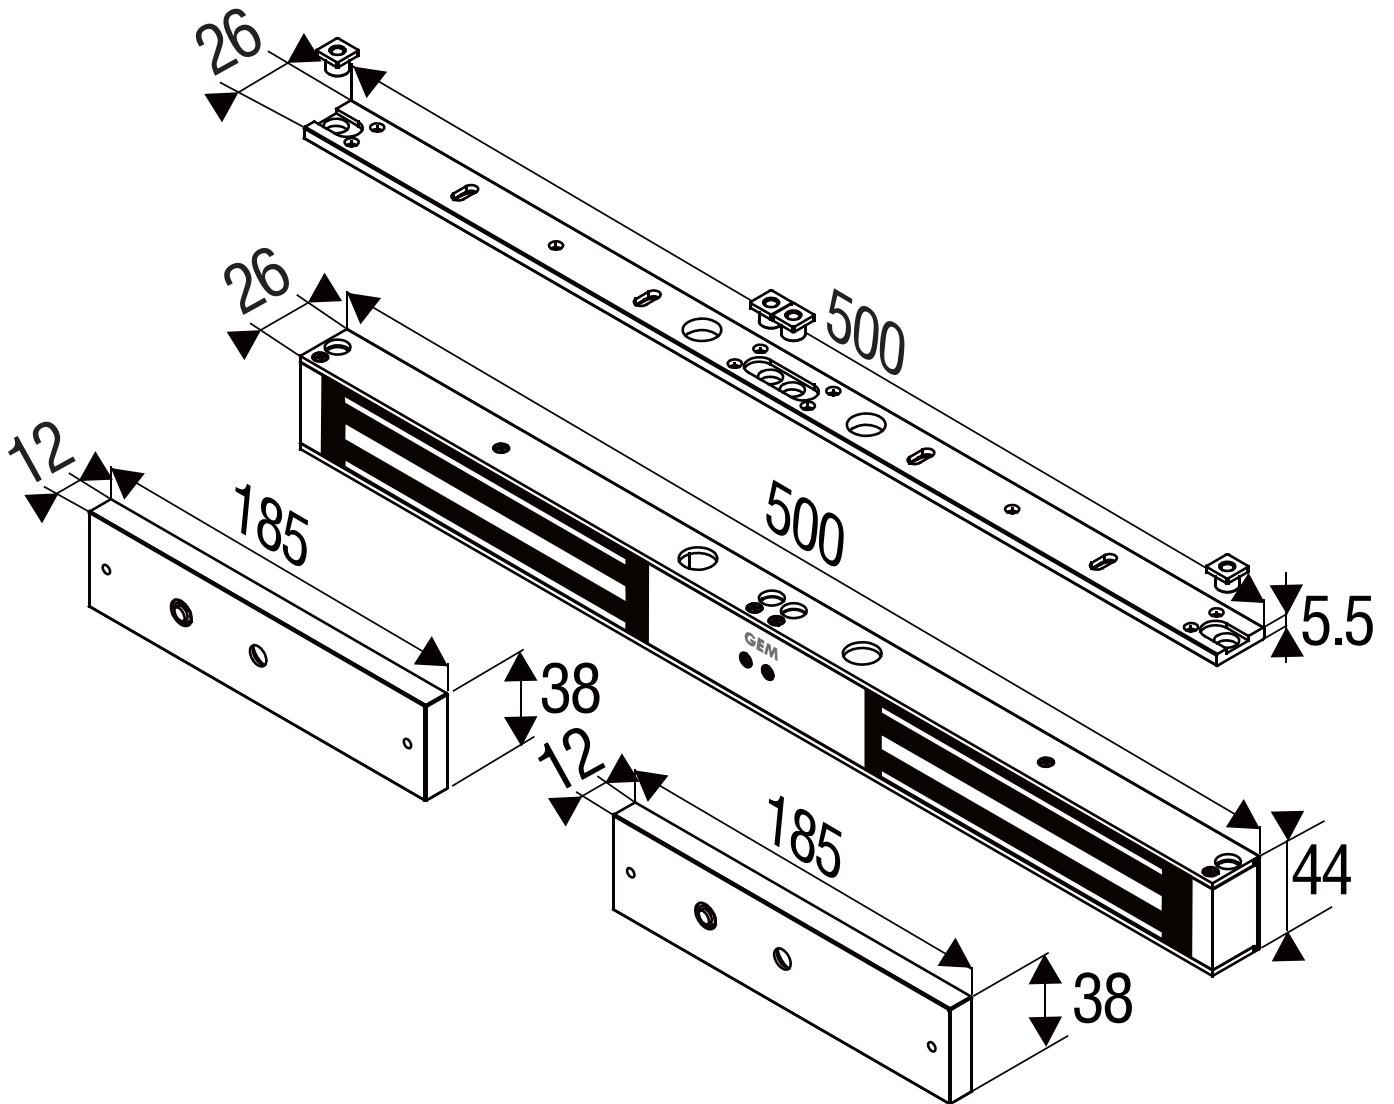

# Dimension

## GEM-D600

單位: mm